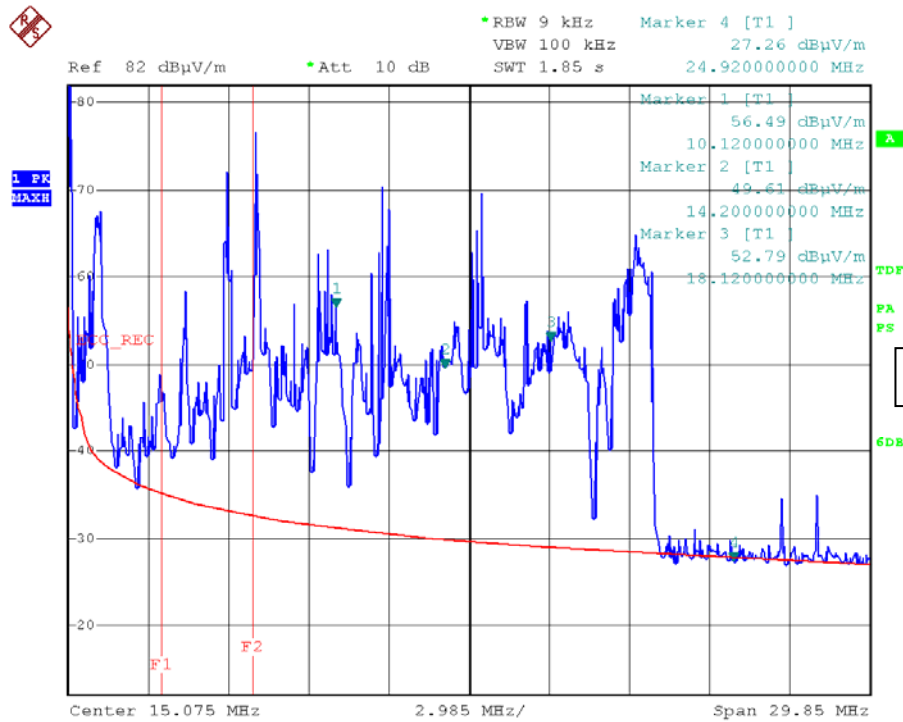

## Spektrum am Standort Luftenberg/Statzing Ecke Statzingerstraße Seeweg am 19.März 2006 um 11:13 Uhr

PLC-System in Betrieb

Date: 19.MAR.2006 11:13:13

## Spektrum am Standort Luftenberg/Statzing Ecke Statzingerstraße Seeweg am 24.April 2006 um 15:30 Uhr

PLC-System außer Betrieb

Date: 24.APR.2006 15:30:28