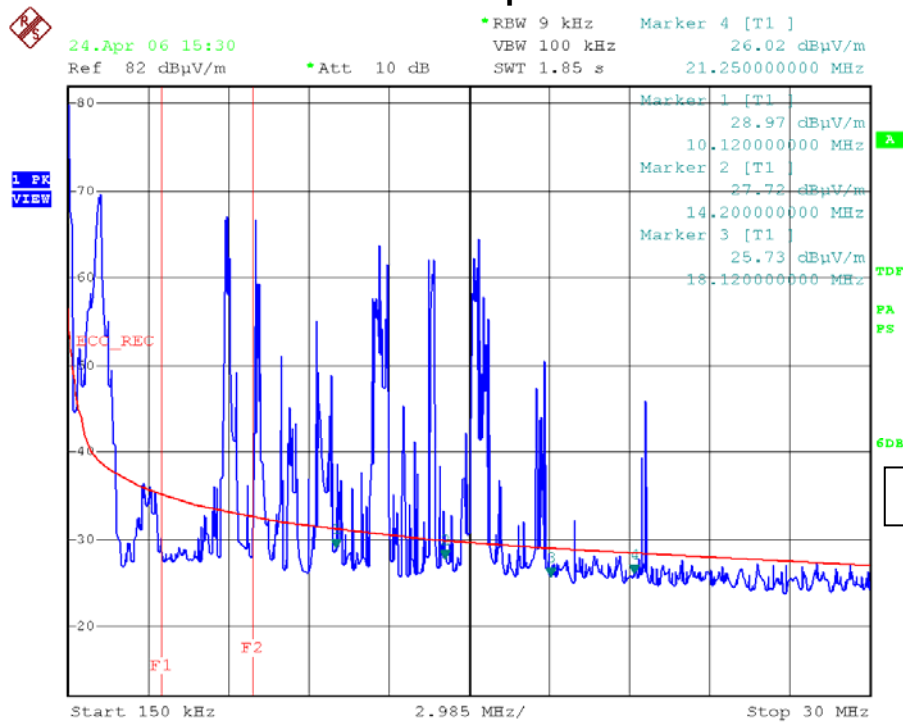

## Spektrum am Standort Luftenberg/Statzing Ecke Statzingerstraße Seeweg am 19.März 2006 um 11:13 Uhr

PLC-System in Betrieb

Date: 19.MAR.2006 11:13:13

## Spektrum am Standort Luftenberg/Statzing Ecke Statzingerstraße Seeweg am 24.April 2006 um 15:30 Uhr

PLC-System außer Betrieb

Date: 24.APR.2006 15:30:28